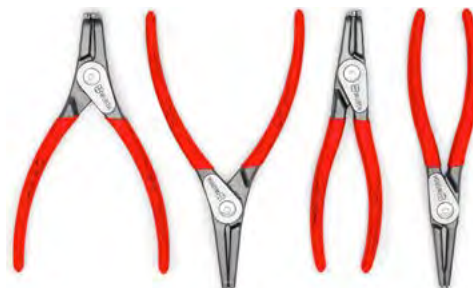

Jeu de pinces à circlip

714.0230 • 4 pcs.

Offre une force optimale lors du desserrage des circlips grippés, tout en permettant l'installation des circlips avec un minimum de déformation.