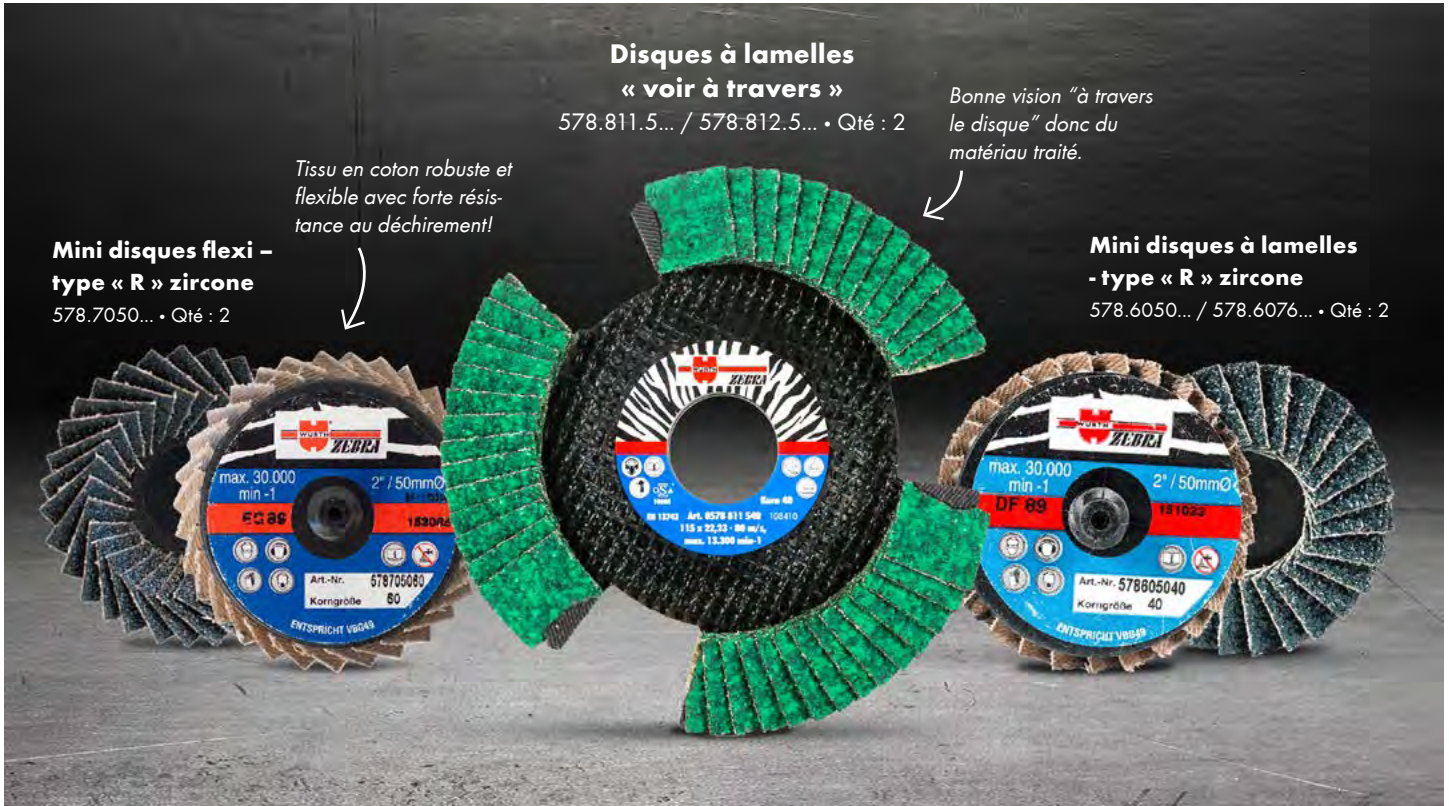

Disques à lamelles

« voir à travers »

578.811.5... / 578.812.5... • Qté : 2

Bonne vision "à travers le disque" donc du matériau traité.

Tissu en coton robuste et flexible avec forte résistance au déchirement!

Mini disques flexi - type « R » zircone

578.7050... • Qté : 2

Mini disques à lamelles - type « R » zircone

578.6050... / 578.6076... • Qté : 2