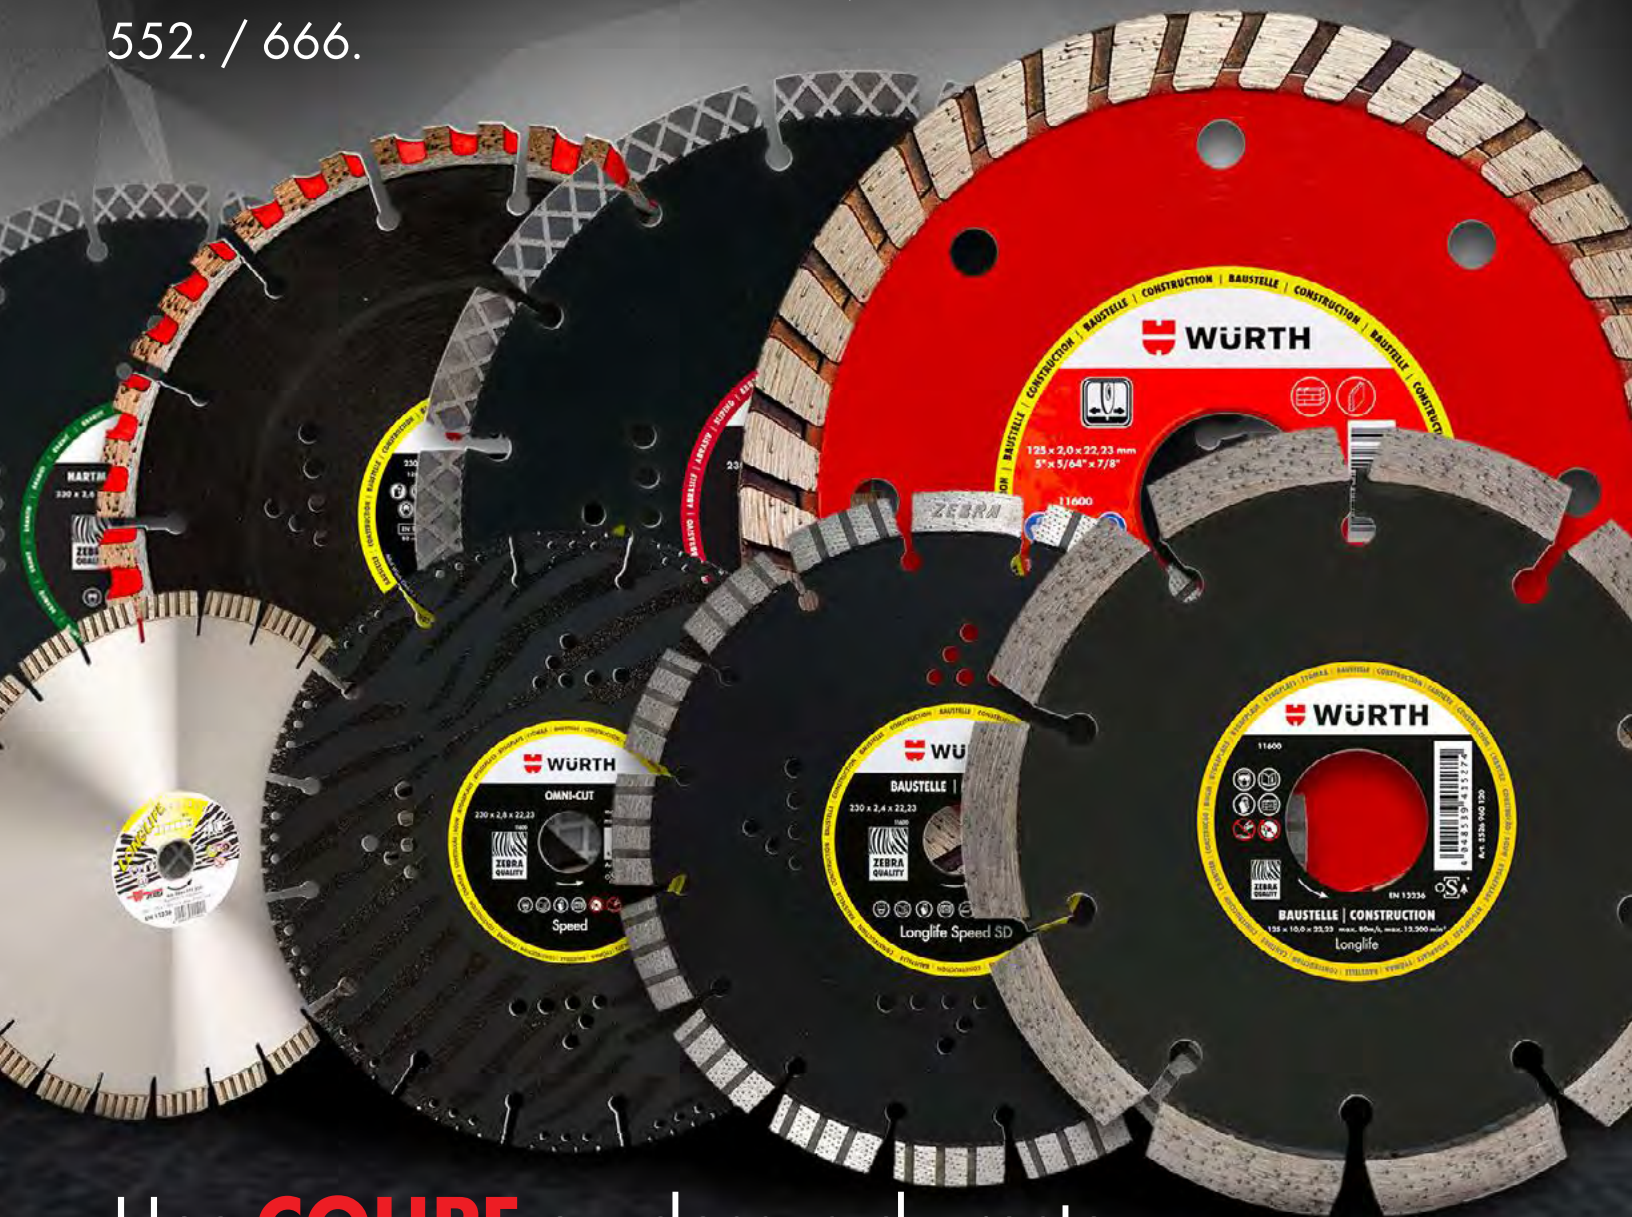

965.905501

Taille alvéole - 4.4.1

Largeur x hauteur x profondeur : 231 x 38 x 335 mm

Finition en carbone esthétique

CARBONE
REGARD

DIAMANT

DISQUE À TRONÇONNER

552. / 666.