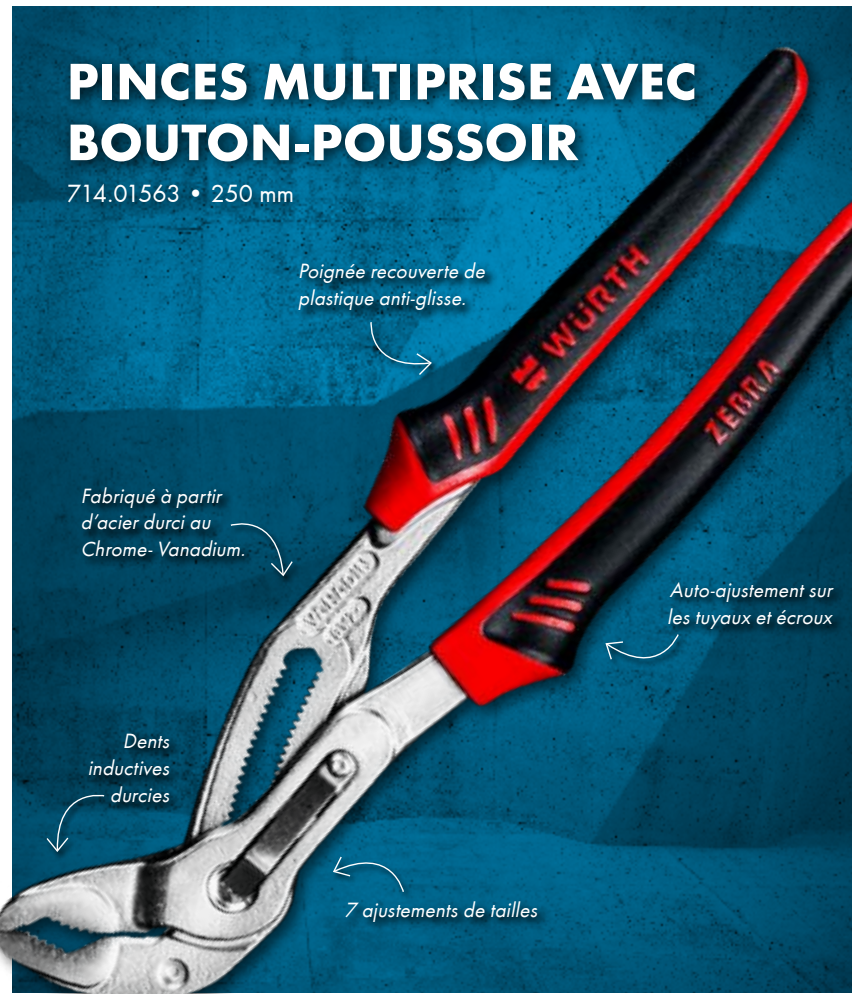

PINCES MULTIPRISE AVEC BOUTON-POUSSOIR

714.01563 • 250 mm

Poignée recouverte de
plastique anti-glisse.

Fabriquée à partir
d'acier durci au
Chrome-Vanadium.

Auto-ajustement sur
les tuyaux et écrous

Dents
inductives
durcies

7 ajustements de tailles